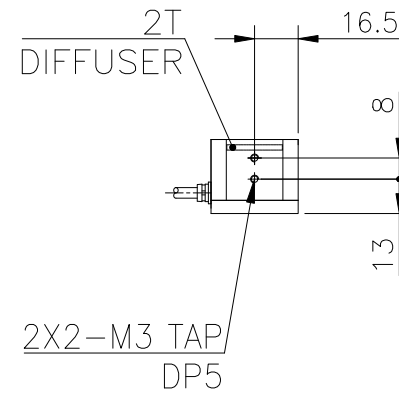

LV-DB2-135X17-SL

* 본 설계 도면은 ㈜엘브이에스의 기술자산이며, 영업비밀로 관리되고 있는 비밀자료로 협의 없이 공개, 복사, 유포, 유용하는 행위를 제한합니다.
 ㈜엘브이에스의 허락없이 사용하거나 누설시 민형사의 책임을 질수 있음을 알려드립니다.
 Copyright(c) 2008 LVS Inc. All rights reserved. Reproduction or photocopy without permission is prohibited.