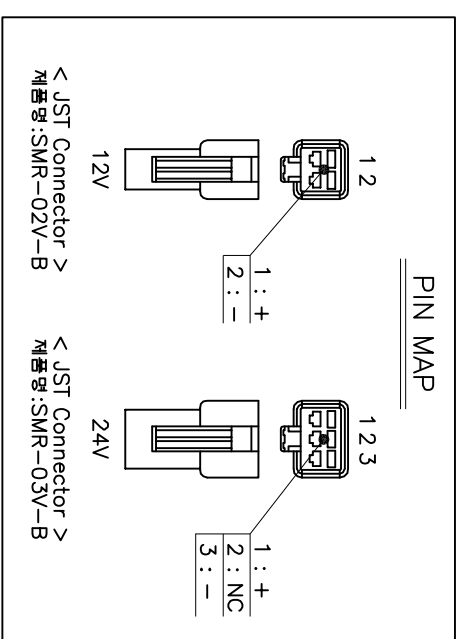

# LV-ICFV-022

2X2-M3 TAP  
DP3.5

4-M3 TAP  
DP4

CABLE ENTRNACE