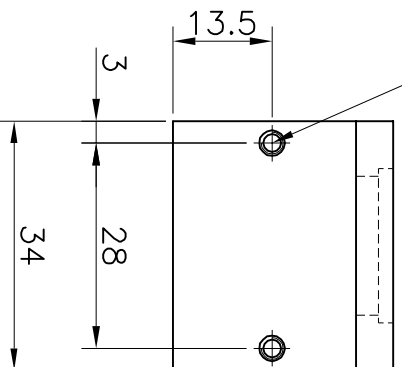

# LV-ICFV-022

2X2-M3 TAP  
DP3.5

4-M3 TAP  
DP4

CABLE ENTRNACE