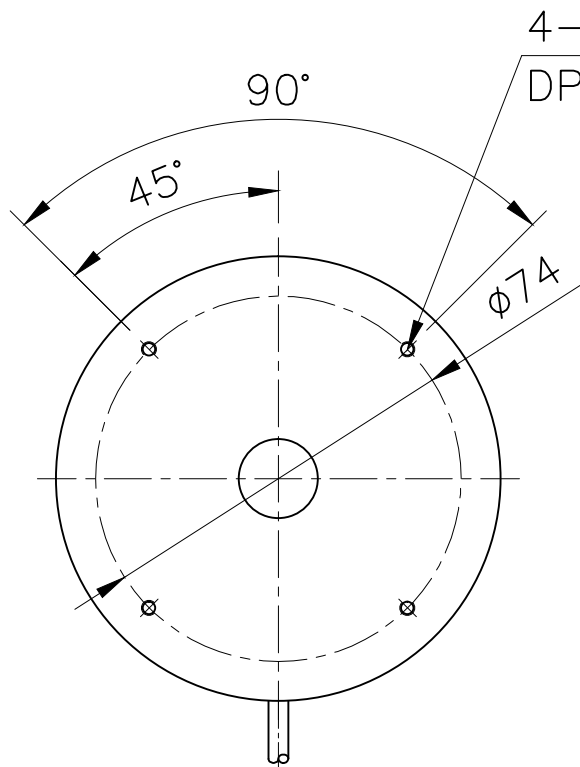

LV-IDM2-90R

4-M3 Tap
DP 5