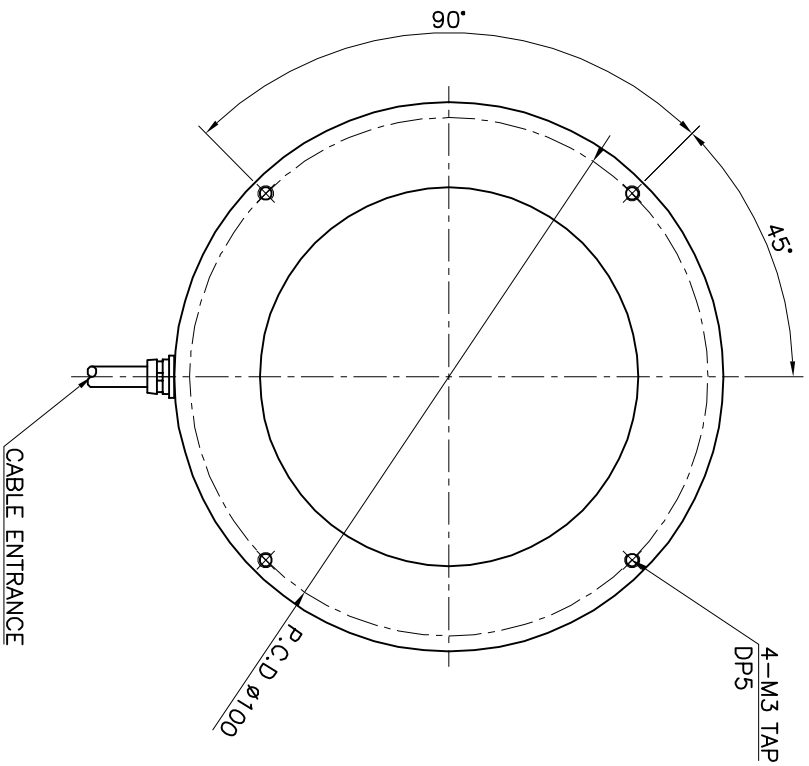

LV-DL-106R

PIN MAP

< JST Connector >
제품명: SMR-02V-B

< JST Connector >
제품명: SMR-03V-B