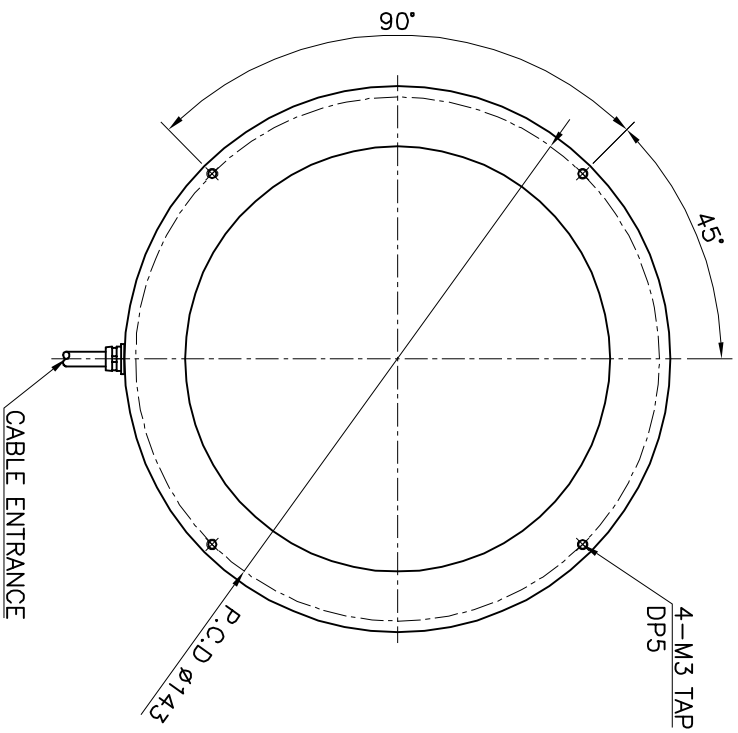

LV-DL-149R

PIN MAP

< JST Connector >
제품명: SMR-02V-B

< JST Connector >
제품명: SMR-03V-B