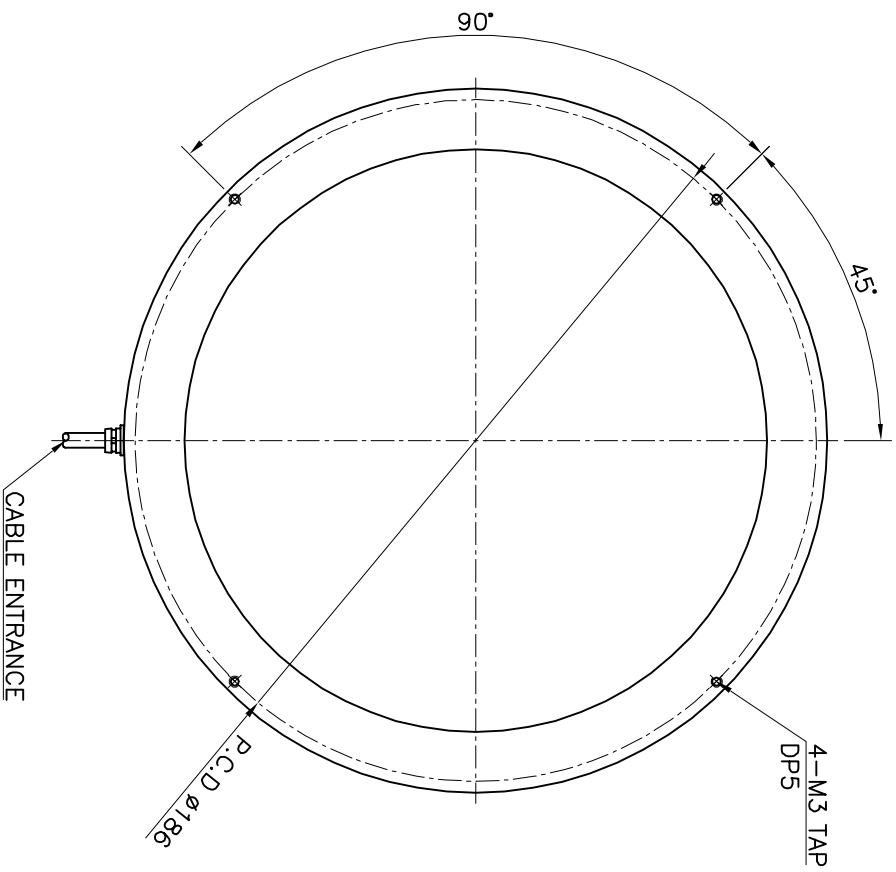

LV-DL-192R

PIN MAP

< JST Connector >
제품명: SMR-02V-B

< JST Connector >
제품명: SMR-03V-B