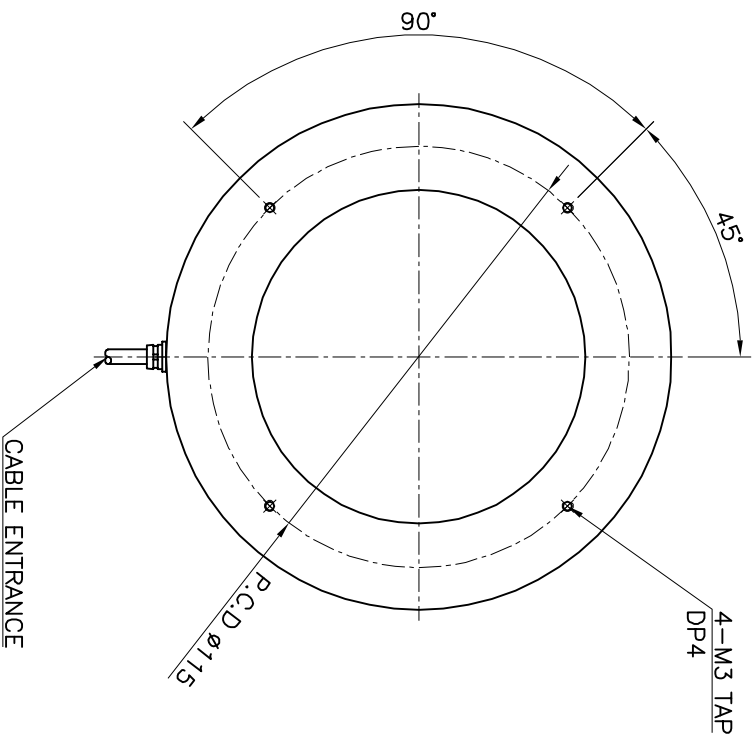

LV-DRF-138R

PIN MAP

< JST Connector >
제품명: SMR-02V-B

< JST Connector >
제품명: SMR-03V-B