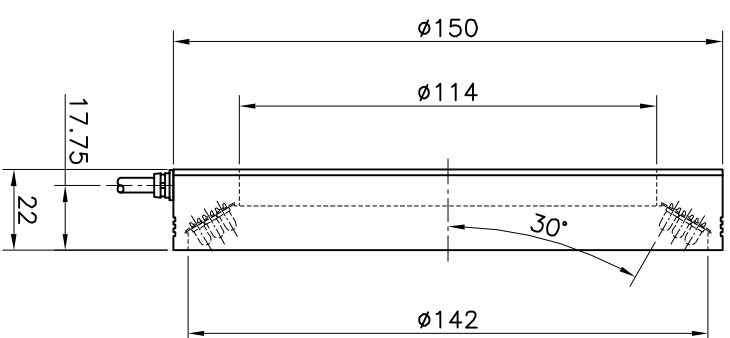

# LV-DRT-150B

## PIN MAP

< JST Connector >  
제품명: SMR-02V-B

< JST Connector >  
제품명: SMR-03V-B