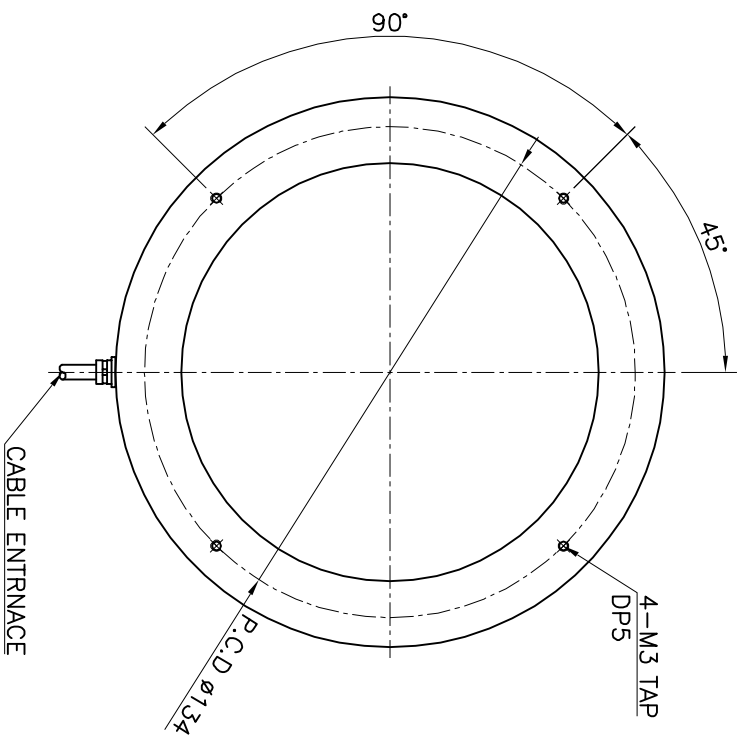

# LV-DRT-150B

## PIN MAP

< JST Connector >  
제품명: SMR-02V-B

< JST Connector >  
제품명: SMR-03V-B