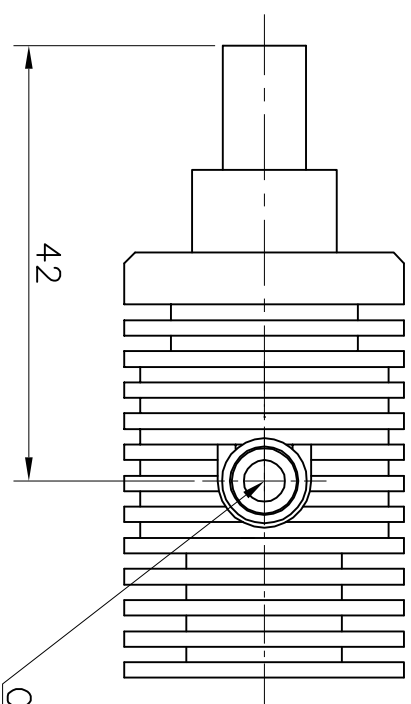

# LV-SHL2-27-WA

CABLE ENTRANCE